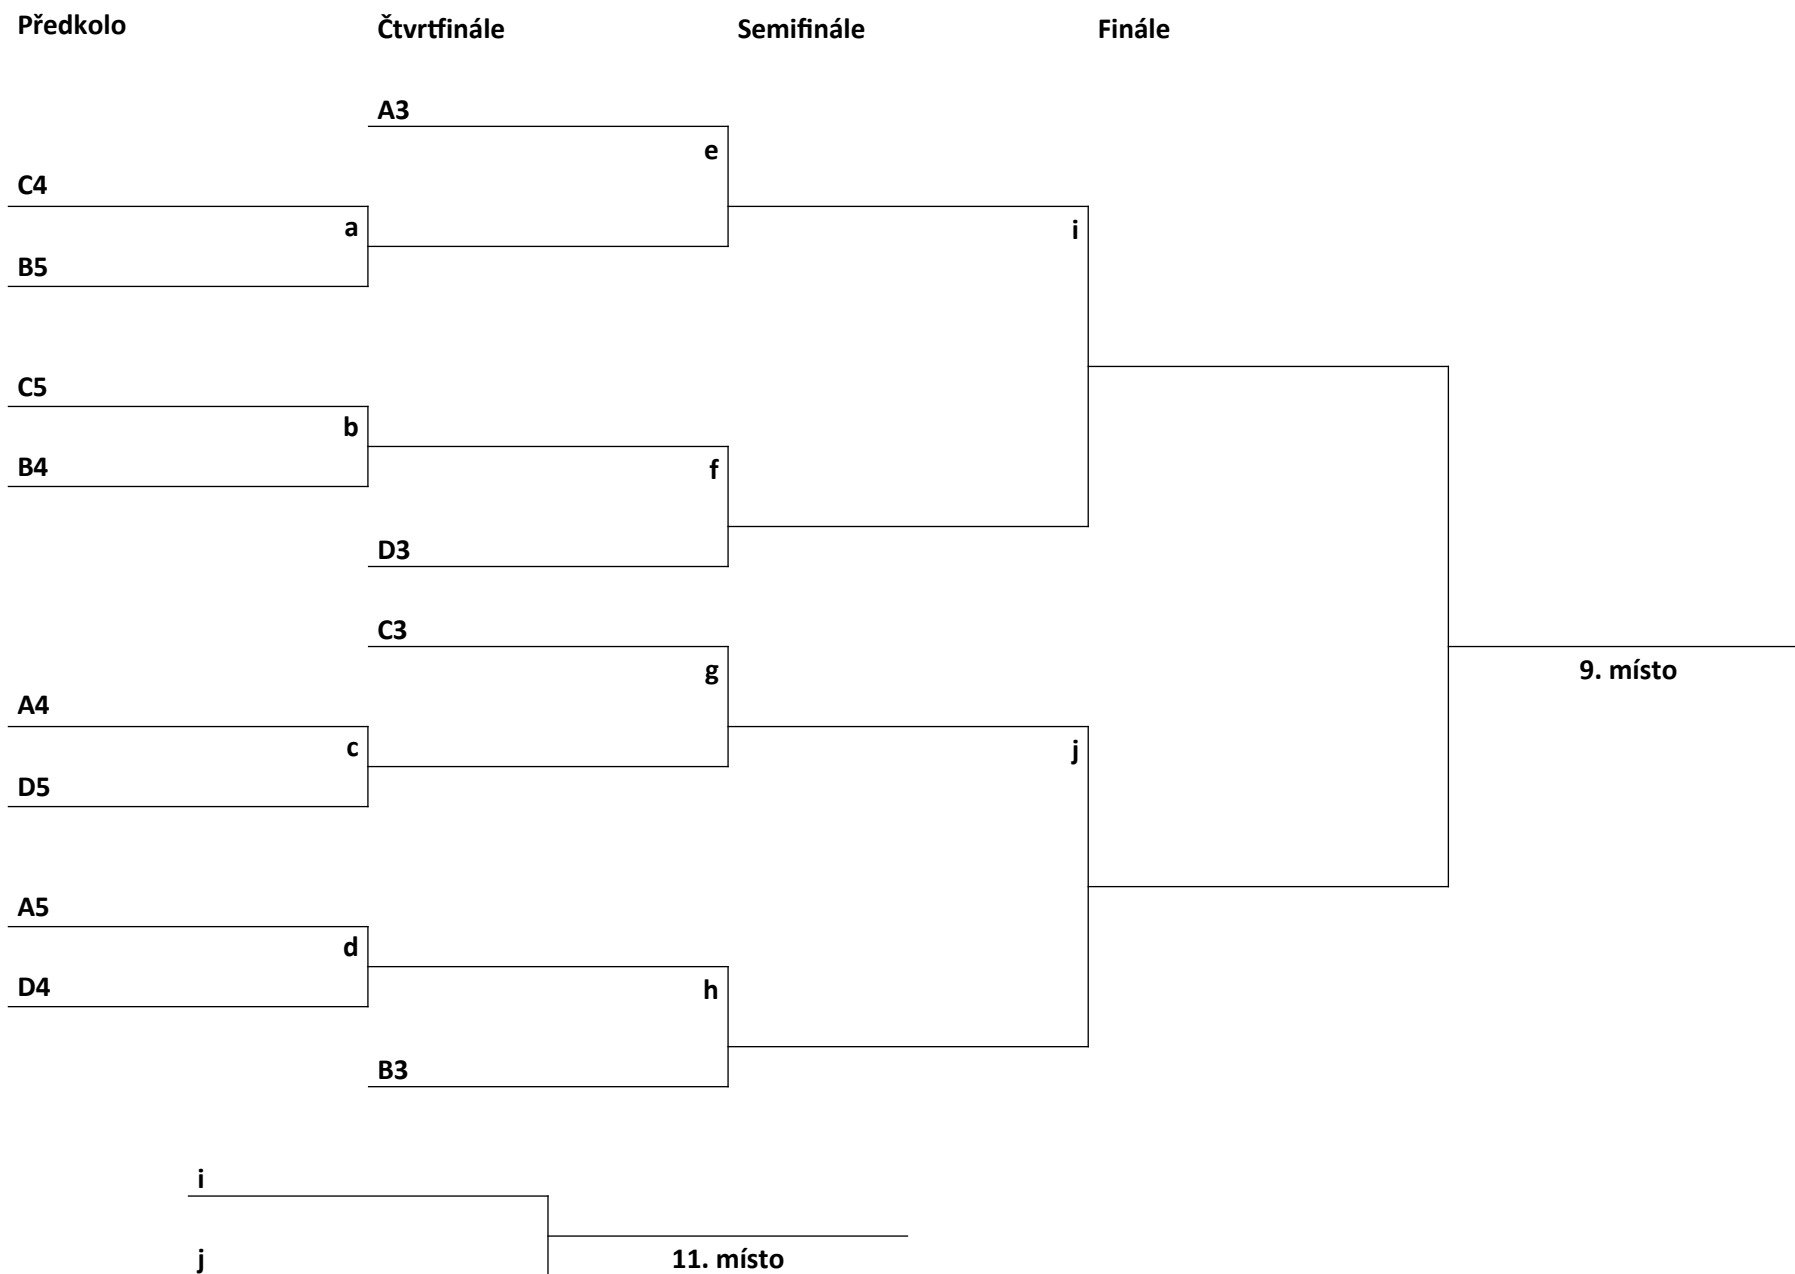

4 skupiny: třetí, čtvrtá a patá nepostupující místa z každé skupiny (na tři vítězné sety)

PlayDown (Pavouk útěchy) o 9 - 20. místo

Útěchy o 13. - 16. místo (na tři vítězné sety)

Útěchy o 17. - 20. místo (na tři vítězné sety)